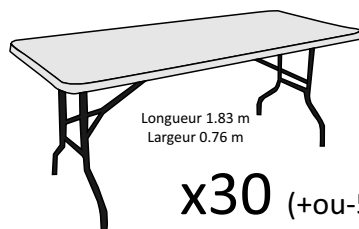

# SALLE ARC-EN-CIEL - HORIZON

Réserve  
x50 (+ou -2)

PREAU

BAR

## Salle ARC-EN-CIEL

Capacité : 100 personnes assises

Longueur 17,5 m

Largeur 9 - 10,5 - 12 m

Surface 178.8 m<sup>2</sup>

x30 (+ou-5)

x100 (+ou -5)

Rangement

## Salle HORIZON

Capacité : 40 personnes assises

Longueur 9 m

Largeur 8,4 m

Surface 76,1 m<sup>2</sup>

x10 (+ou-2)

x40 (+ou -2)