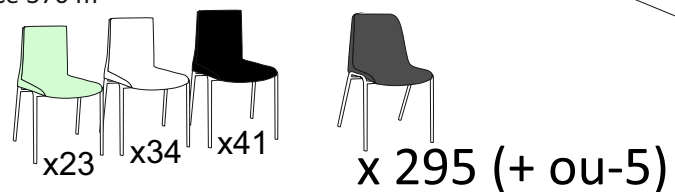

ESPACE EDOUARD LANDRAIN

Salles Loire

GRANDE LOIRE

Capacité 250 personnes
Surface 370 m²

PETITE LOIRE

Capacité 120 personnes
Surface 171 m²