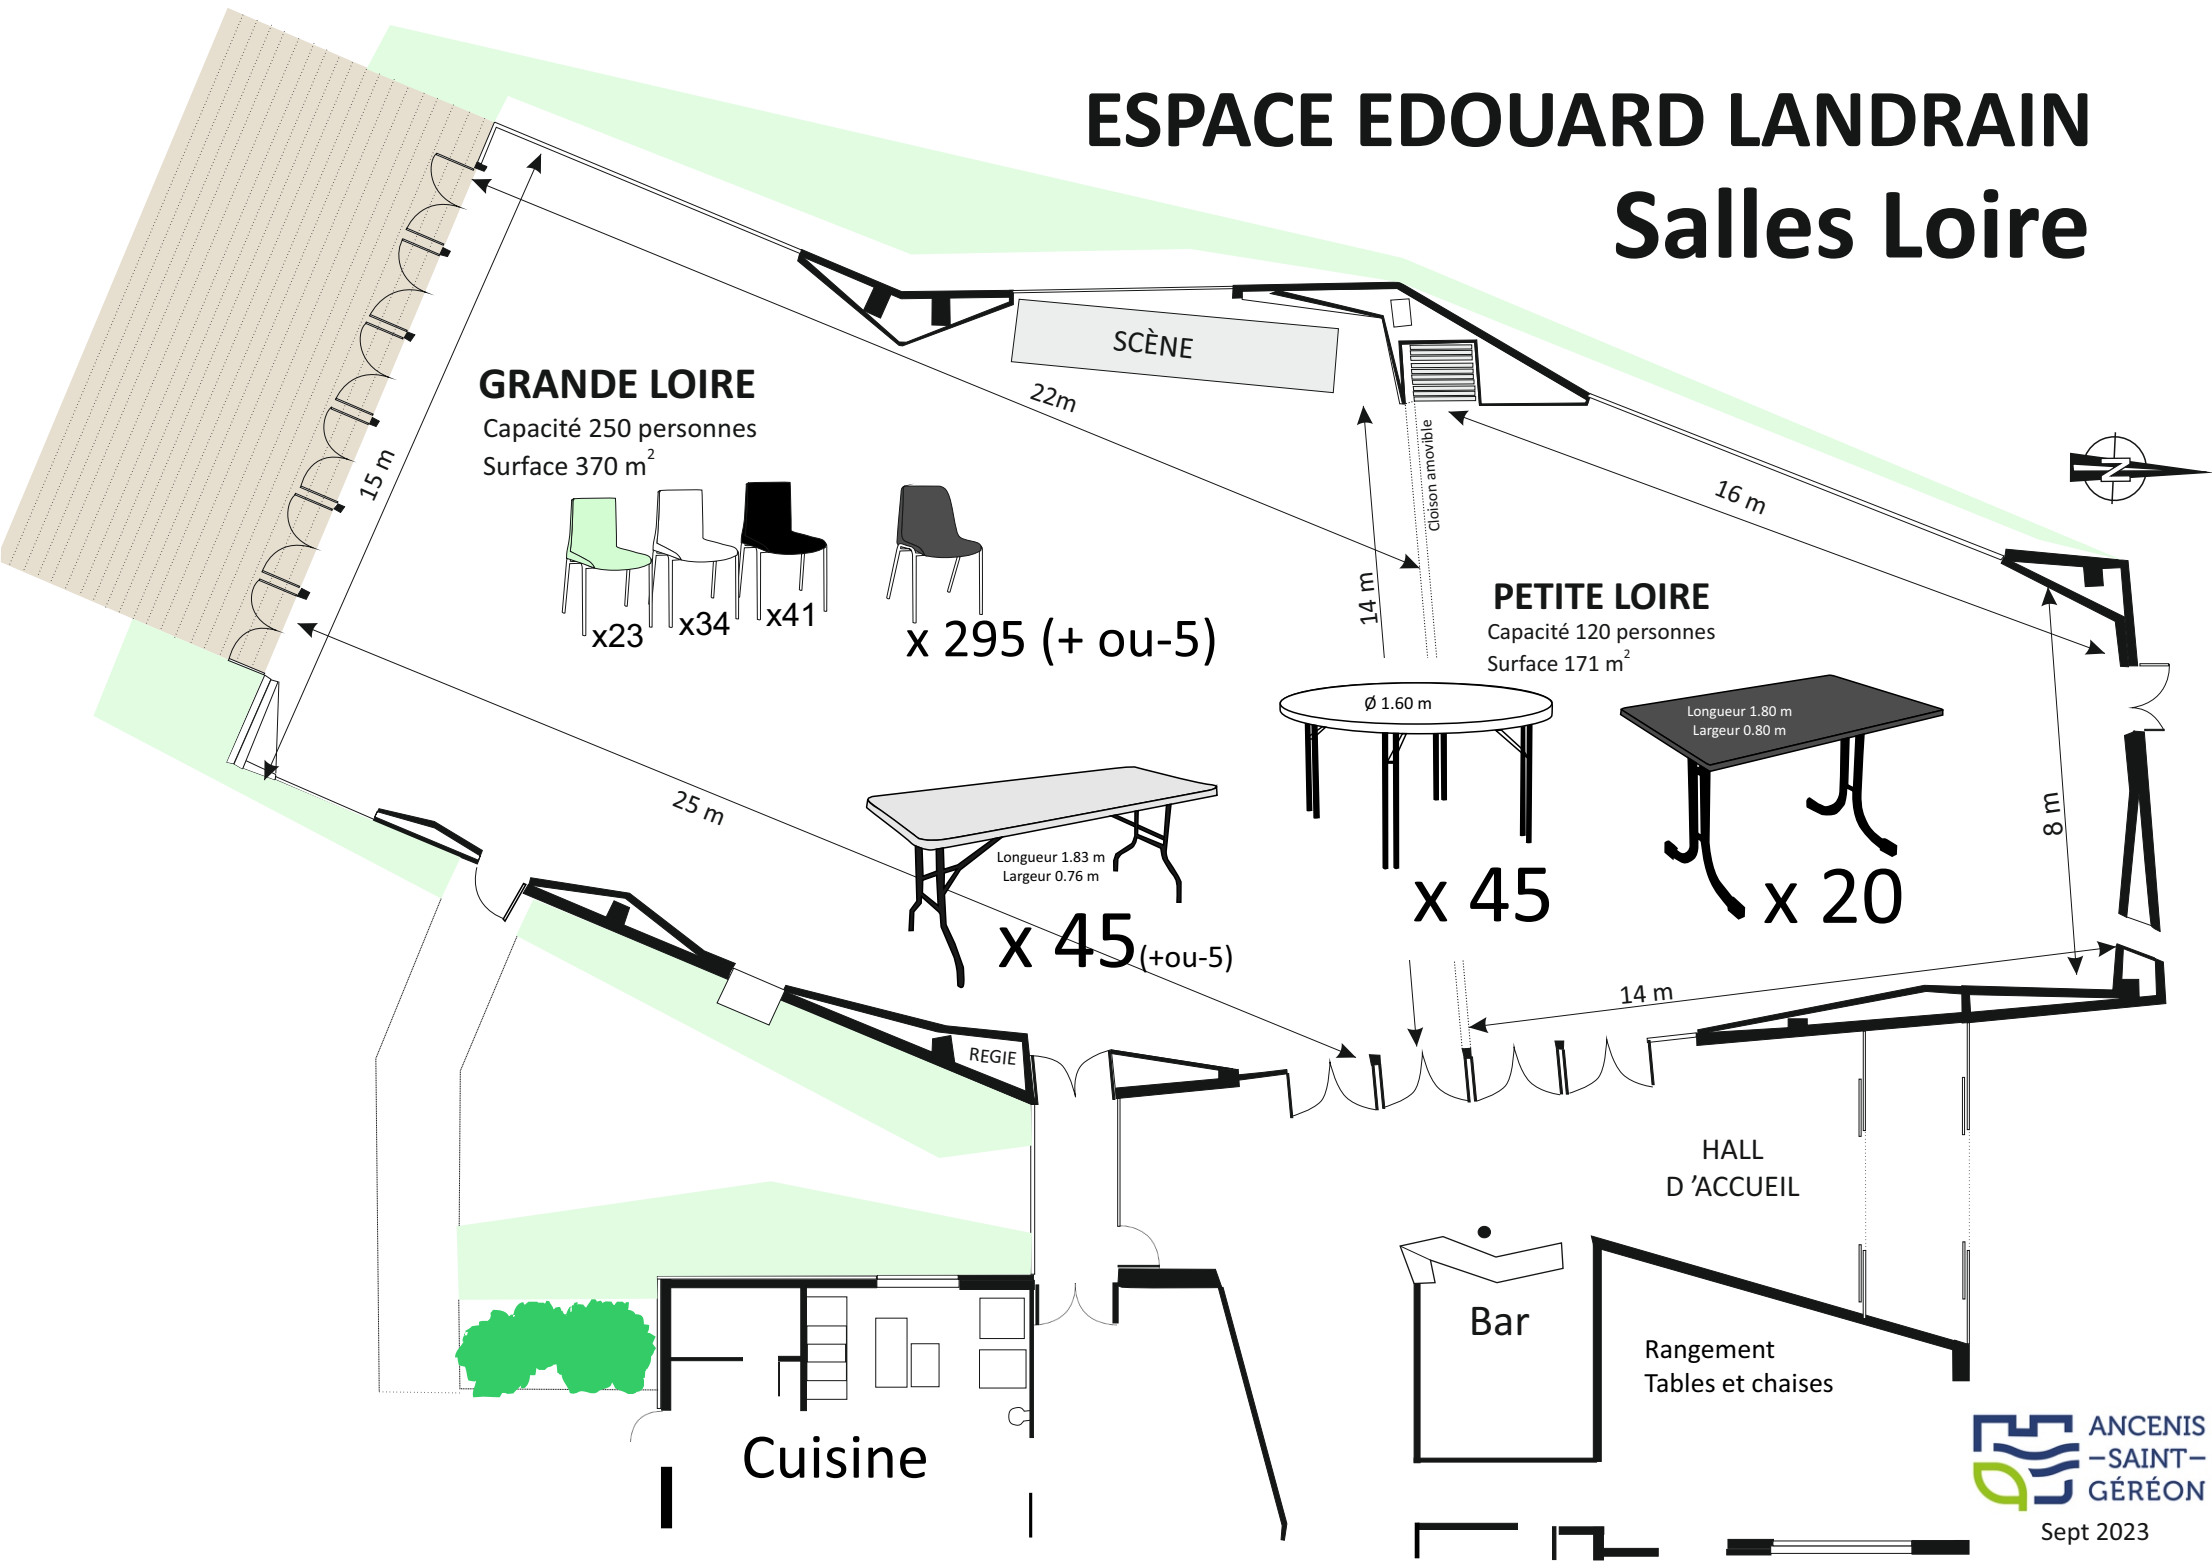

ESPACE EDOUARD LANDRAIN

Salles Loire

GRANDE LOIRE

Capacité 250 personnes
Surface 370 m²

PETITE LOIRE

Capacité 120 personnes
Surface 171 m²